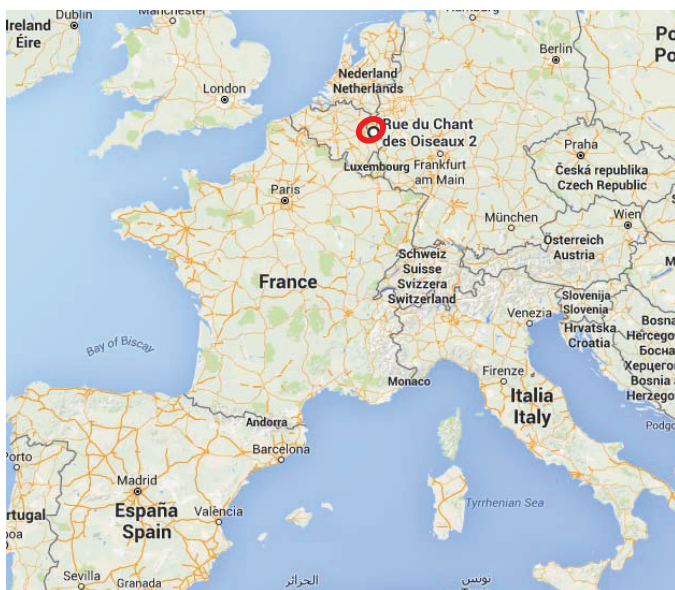

Codice Swift: : **AGRIFRPP813**

AIX LA CHAPELLE (AACHEN)... 28 km
AVIGNON 920 km
BARCELONE... 1330 km
BOLOGNE 1050 km
BORDEAUX 978 km
BRUXELLES ✈️ 125 km
CHARLEROI ✈️ 120 km
COLONGE (KÖLN) ✈️ 105 km
LIEGE ✈️ 31 km
LONDRES 491 km
LYON.... 690 km
MAASTRICHT ... 35 km . ✈️ 50 km
NICE 1160 km
PARIS 400 km
PRAGUE 780 km
SEVILLE 2130 km
TOULOUSE 1070 km
TURIN.... 1010 km