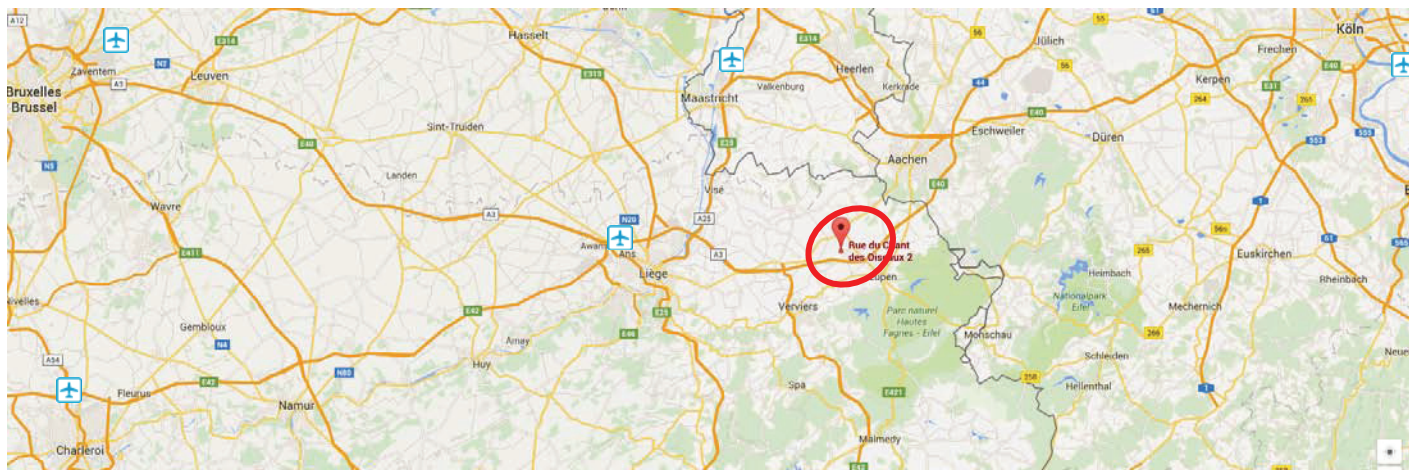

Codice Swift: : **AGRIFRPP813**

AIX LA CHAPELLE (AACHEN)... 28 km
AVIGNON 920 km
BARCELONE... 1330 km
BOLOGNE 1050 km
BORDEAUX 978 km
BRUXELLES ✈️ 125 km
CHARLEROI ✈️ 120 km
COLONGE (KÖLN) ✈️ 105 km
LIEGE ✈️ 31 km
LONDRES 491 km
LYON.... 690 km
MAASTRICHT ... 35 km . ✈️ 50 km
NICE 1160 km
PARIS 400 km
PRAGUE 780 km
SEVILLE 2130 km
TOULOUSE 1070 km
TURIN.... 1010 km